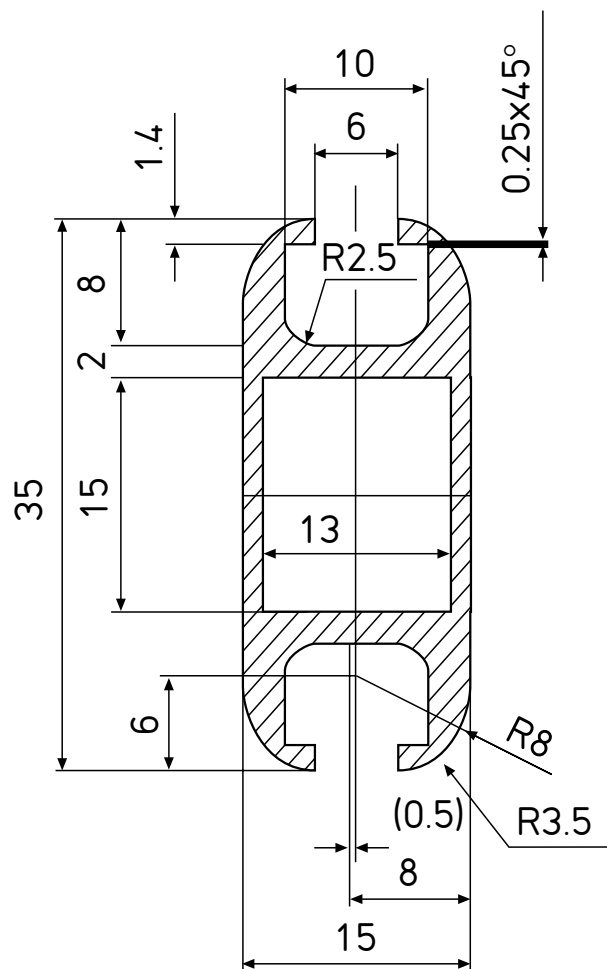

FLEX PLAIN 895

by

Cronenberg
Textile & Technique

KEDERPROFIL	
spez. Gewicht	= 0,447 kg/m
Farbe	alu und weiß
Biegeradius	ca. 50 cm

www.cronenberg-buehnenbedarf.de