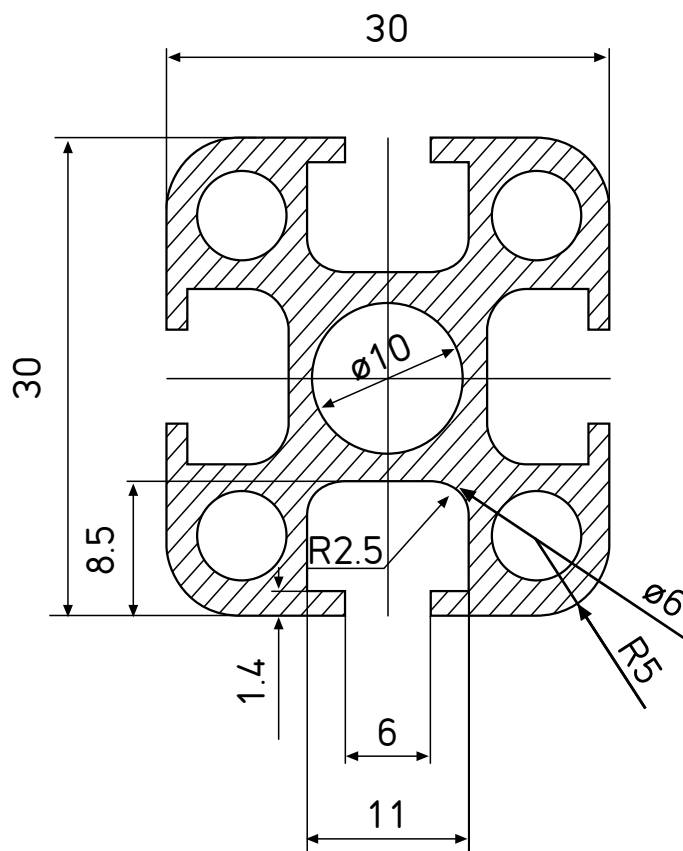

FLEX PLAIN 900

by

Cronenberg
Textile & Technique

KEDERPROFIL	
spez. Gewicht	= 0,949 kg/m
Farbe	alu und weiß
Biegeradius	ca. 50 cm

www.cronenberg-buehnenbedarf.de