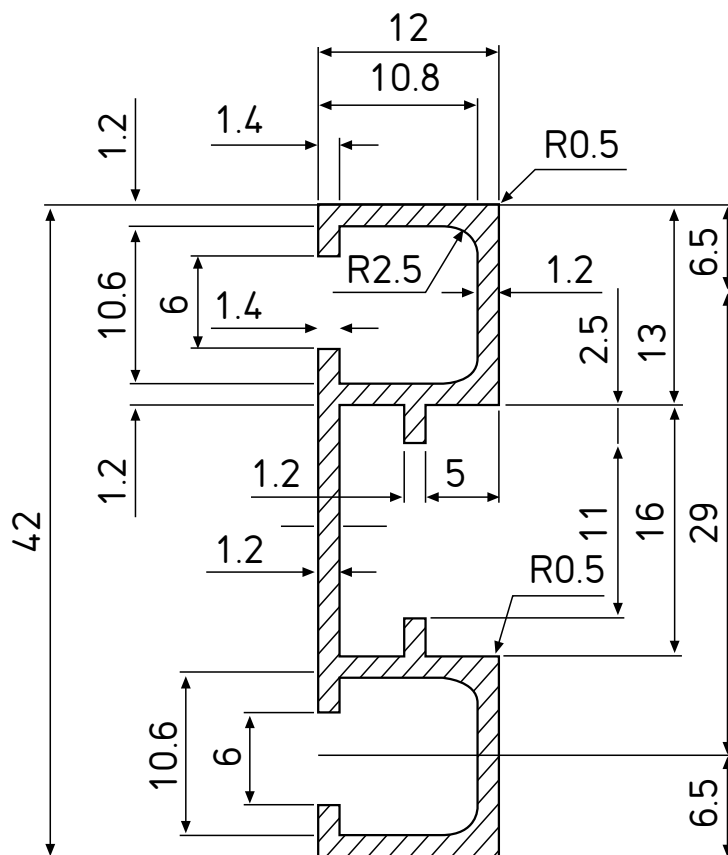

FLEX PLAIN 850

by

Cronenberg
Textile & Technique

KEDERPROFIL	
spez. Gewicht	= 0,341 kg/m
Farbe	alu und weiß
Biegeradius	ca. 50 cm

www.cronenberg-buehnenbedarf.de