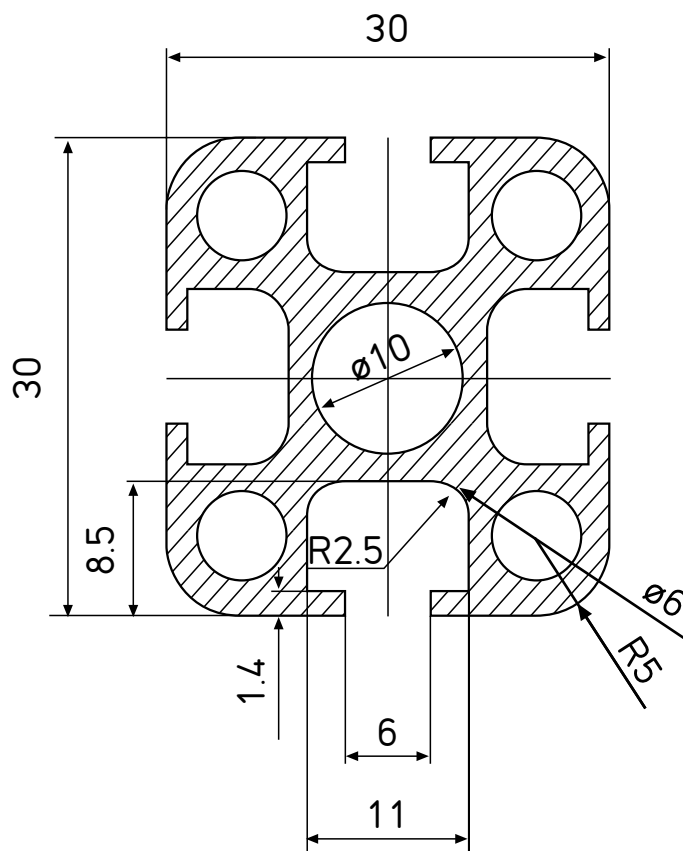

# FLEX PLAIN 900

by

***Cronenberg***  
*Textile & Technique*

KEDERPROFIL	
spez. Gewicht	= 0,949 kg/m
Farbe	alu und weiß
Biegeradius	ca. 50 cm

[www.cronenberg-buehnenbedarf.de](http://www.cronenberg-buehnenbedarf.de)